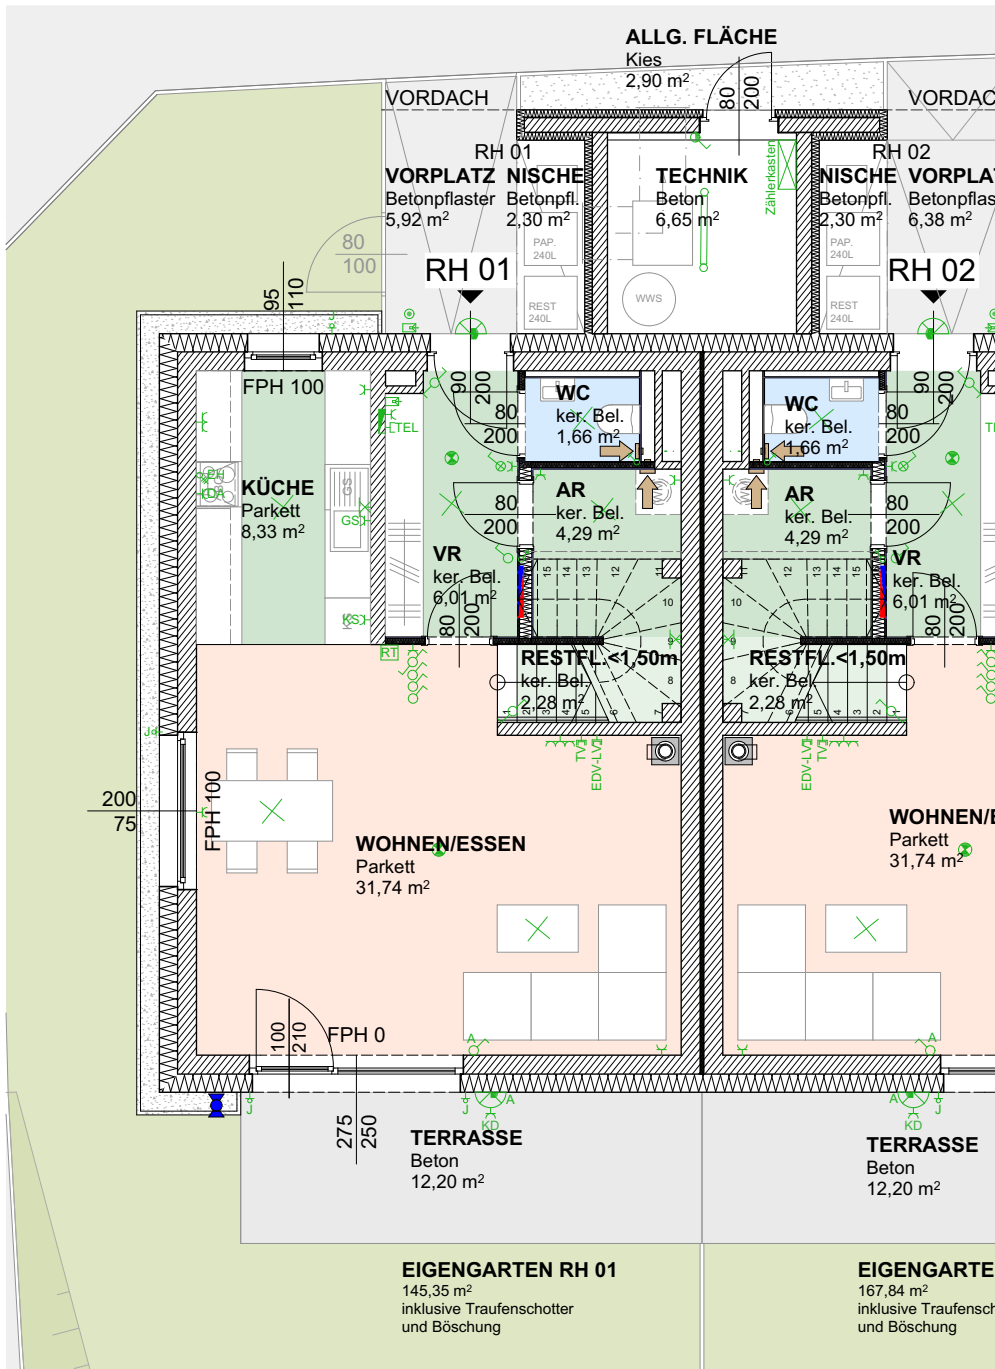

RH 01
 ERDGESCHOSS
 M 1:100

WNFL EG	52,03 m ²
WNFL GESAMT	101,47 m²
NISCHE	2,30 m ²
VORPLATZ	5,92 m ²
TERRASSE	12,20 m ²
EIGENGARTEN	145,35 m ²

MASSE PRÜFEN, NATURMASSE NEHMEN! ALLE MASSE SIND ROHBAUMASSE UND NICHT ALS GRUNDLAGE FÜR DIE EINRICHTUNG ZU VERWENDEN! SÄMTLICHE ÄNDERUNGEN VORBEHALTEN! DIE DARGESTELLTEN EINRICHTUNGSGEGENSTÄNDE SIND LEDIGLICH EIN EINRICHTUNGSVORSCHLAG DES PLANERS!