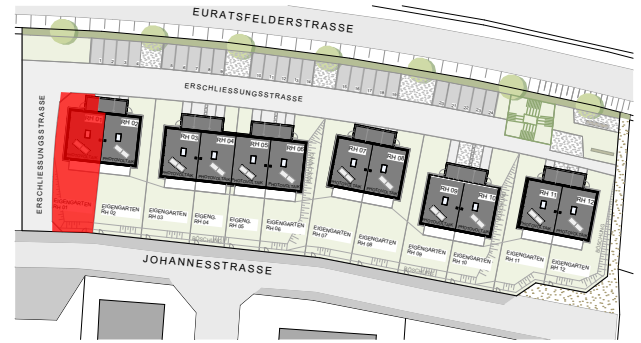

RH 01
 ERDGESCHOSS
 M 1:100

WNFL EG	52,03 m ²
WNFL GESAMT	101,47 m²
NISCHE	2,30 m ²
VORPLATZ	5,92 m ²
TERRASSE	12,20 m ²
EIGENGARTEN	145,35 m ²

MASSE PRÜFEN, NATURMASSE NEHMEN! ALLE MASSE SIND ROHBAUMASSE UND NICHT ALS GRUNDLAGE FÜR DIE EINRICHTUNG ZU VERWENDEN! SÄMTLICHE ÄNDERUNGEN VORBEHALTEN! DIE DARGESTELLTEN EINRICHTUNGSGEGENSTÄNDE SIND LEDIGLICH EIN EINRICHTUNGSVORSCHLAG DES PLANERS!