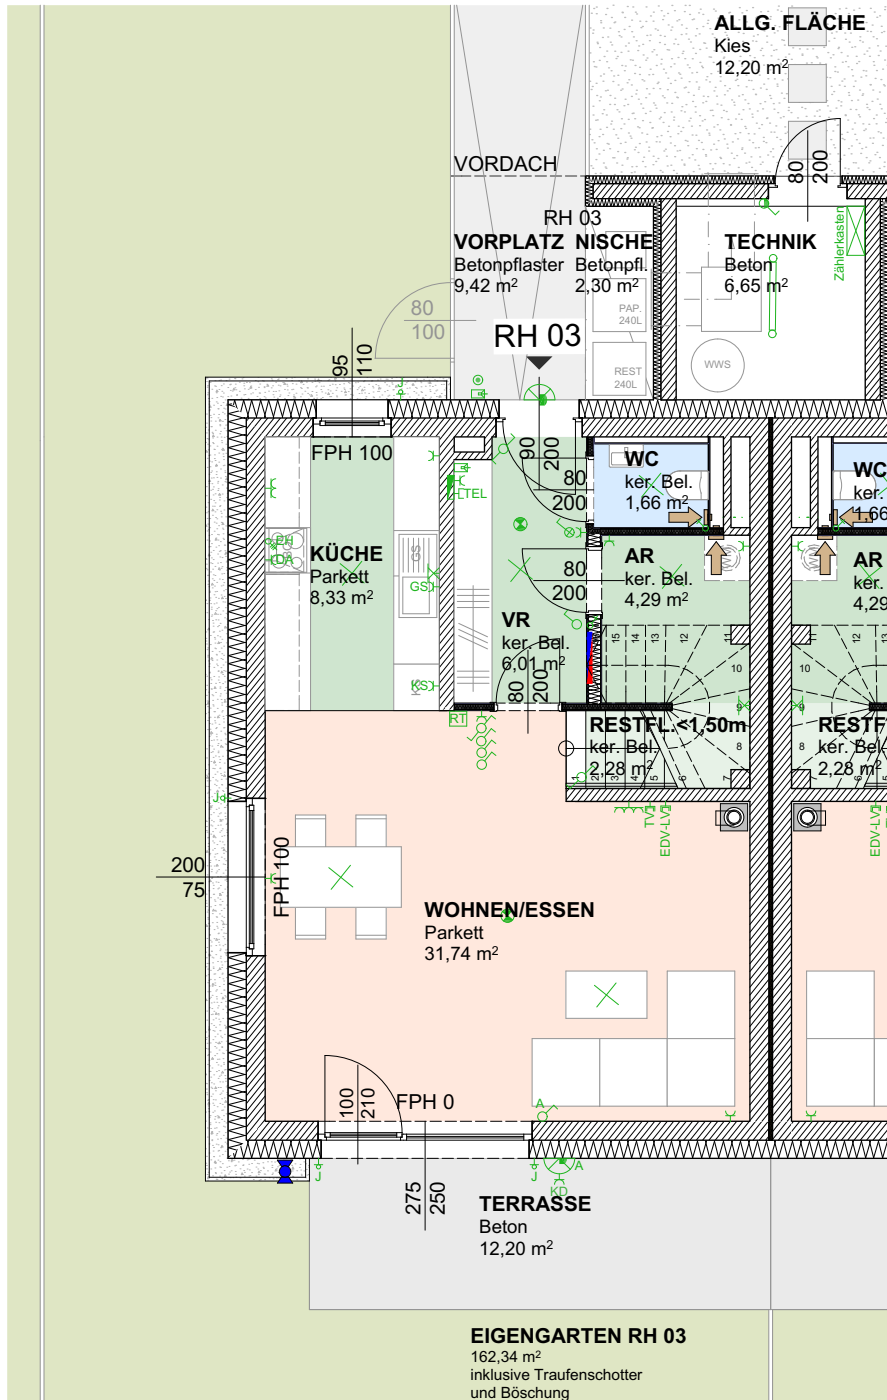

RH 03
 ERDGESCHOSS
 M 1:100

WNFL EG	52,03 m ²
WNFL GESAMT	101,47 m²
NISCHE	2,30 m ²
VORPLATZ	9,42 m ²
TERRASSE	12,20 m ²
EIGENGARTEN	162,34 m ²

MASSE PRÜFEN, NATURMASSE NEHMEN! ALLE MASSE SIND ROHBAUMASSE UND NICHT ALS GRUNDLAGE FÜR DIE EINRICHTUNG ZU VERWENDEN! SÄMTLICHE ÄNDERUNGEN VORBEHALTEN! DIE DARGESTELLTEN EINRICHTUNGSGEGENSTÄNDE SIND LEDIGLICH EIN EINRICHTUNGSVORSCHLAG DES PLANERS!