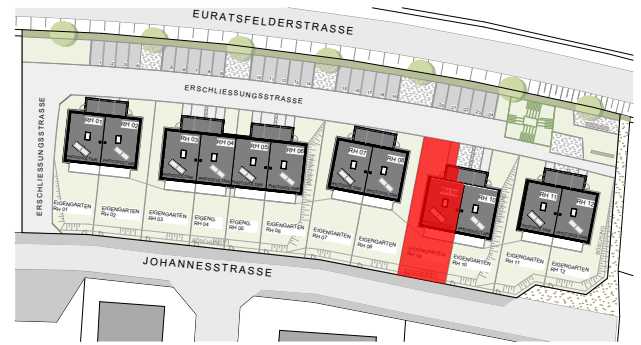

RH 09
 ERDGESCHOSS
 M 1:100

WNFL EG	52,03 m ²
WNFL GESAMT	101,47 m²
NISCHE	2,30 m ²
VORPLATZ	13,23 m ²
TERRASSE	12,20 m ²
EIGENGARTEN	153,62 m ²

MASSE PRÜFEN, NATURMASSE NEHMEN! ALLE MASSE SIND ROHBAUMASSE UND NICHT ALS GRUNDLAGE FÜR DIE EINRICHTUNG ZU VERWENDEN! SÄMTLICHE ÄNDERUNGEN VORBEHALTEN! DIE DARGESTELLTEN EINRICHTUNGSGEGENSTÄNDE SIND LEDIGLICH EIN EINRICHTUNGSVORSCHLAG DES PLANERS!