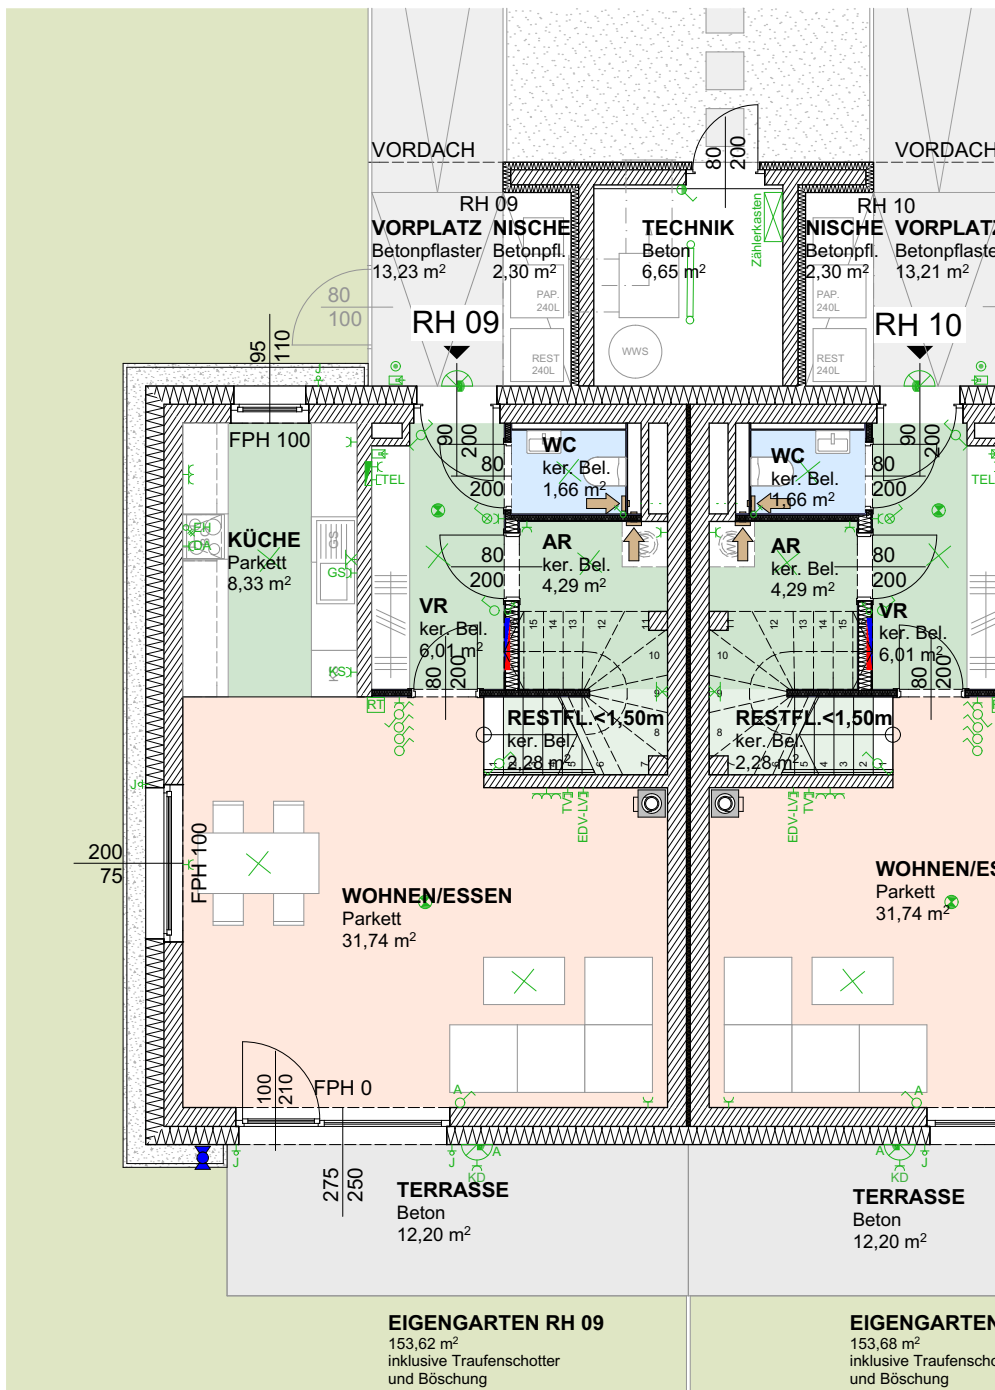

RH 09
 ERDGESCHOSS
 M 1:100

WNFL EG	52,03 m ²
WNFL GESAMT	101,47 m²
NISCHE	2,30 m ²
VORPLATZ	13,23 m ²
TERRASSE	12,20 m ²
EIGENGARTEN	153,62 m ²

MASSE PRÜFEN, NATURMASSE NEHMEN! ALLE MASSE SIND ROHBAUMASSE UND NICHT ALS GRUNDLAGE FÜR DIE EINRICHTUNG ZU VERWENDEN! SÄMTLICHE ÄNDERUNGEN VORBEHALTEN! DIE DARGESTELLTEN EINRICHTUNGSGEGENSTÄNDE SIND LEDIGLICH EIN EINRICHTUNGSVORSCHLAG DES PLANERS!