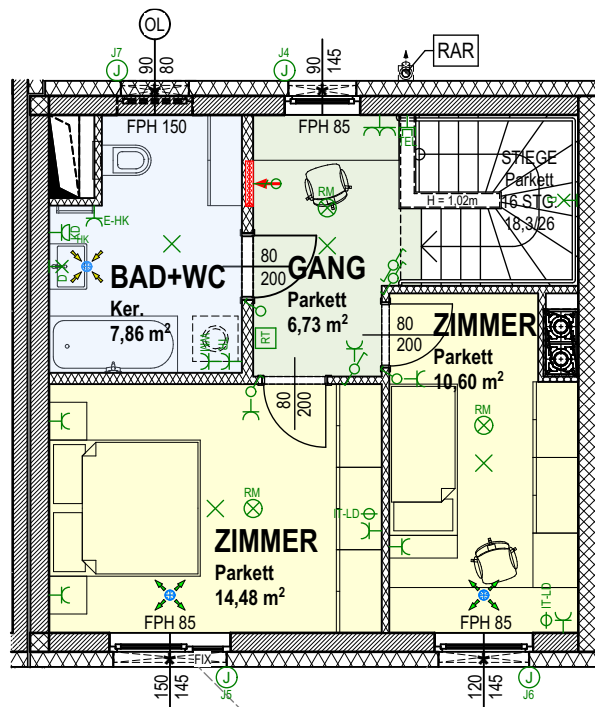

EBENE 2
TOP 10
3-ZI-MAISONETTE

M = 1:100

TOP 10

MAßE PRÜFEN, NATURMAßE NEHMEN! ALLE MAßE SIND ROHBAUMAßE UND NICHT ALS GRUNDLAGE FÜR DIE EINRICHTUNG ZU VERWENDEN! VORBEHALTLICH ARCHITEKTONISCH UND TECHNISCH NOTWENDIGER ÄNDERUNGEN. DIE DARGESTELLTEN EINRICHTUNGSGEGENSTÄNDE SIND LEDIGLICH EIN EINRICHTUNGSVORSCHLAG DES PLANERS!