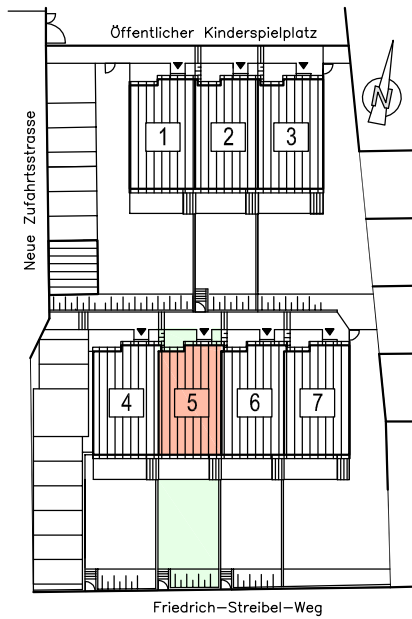

REIHENHAUS 5

Wohnnutzfläche EG 50,96 m²
 Wohnnutzfläche OG 49,71 m²

Gesamtwohnnutzfläche 100,67 m²

KELLER 52,88 m²
 TERRASSE 12,73 m²
 GERÄTE 2,30 m²
 GARTEN 75,89 m²

LAGESITUATION:

KELLERGESSCHOSS RH 5