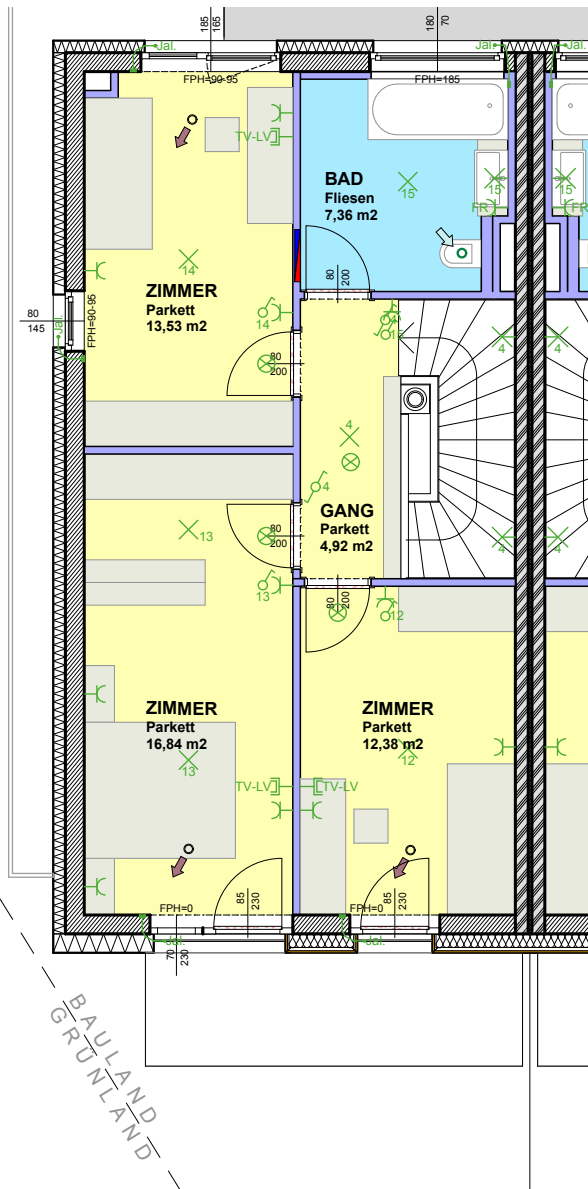

3311 Zeillern - Am Obstgarten 1-14

RH 09
 OBERGESCHOSS
 M 1:100

WFL	42,75m ²
NFL	12,28m ²
WNFL	55,03m ²

WFL ERDGESCHOSS	47,36m ²
WFL OBERGESCHOSS	55,03m ²
WNFL Gesamt	102,39m ²

MASSE PRÜFEN, NATURMASSE NEHMEN! ALLE MASSE SIND ROHBAUMASSE UND NICHT ALS GRUNDLAGE FÜR DIE EINRICHTUNG ZU VERWENDEN! SÄMTLICHE ÄNDERUNGEN VORBEHALTEN! DIE DARGESTELLTEN EINRICHTUNGSGEGENSTÄNDE SIND LEDIGLICH EIN EINRICHTUNGSVORSCHLAG DES PLANERS!