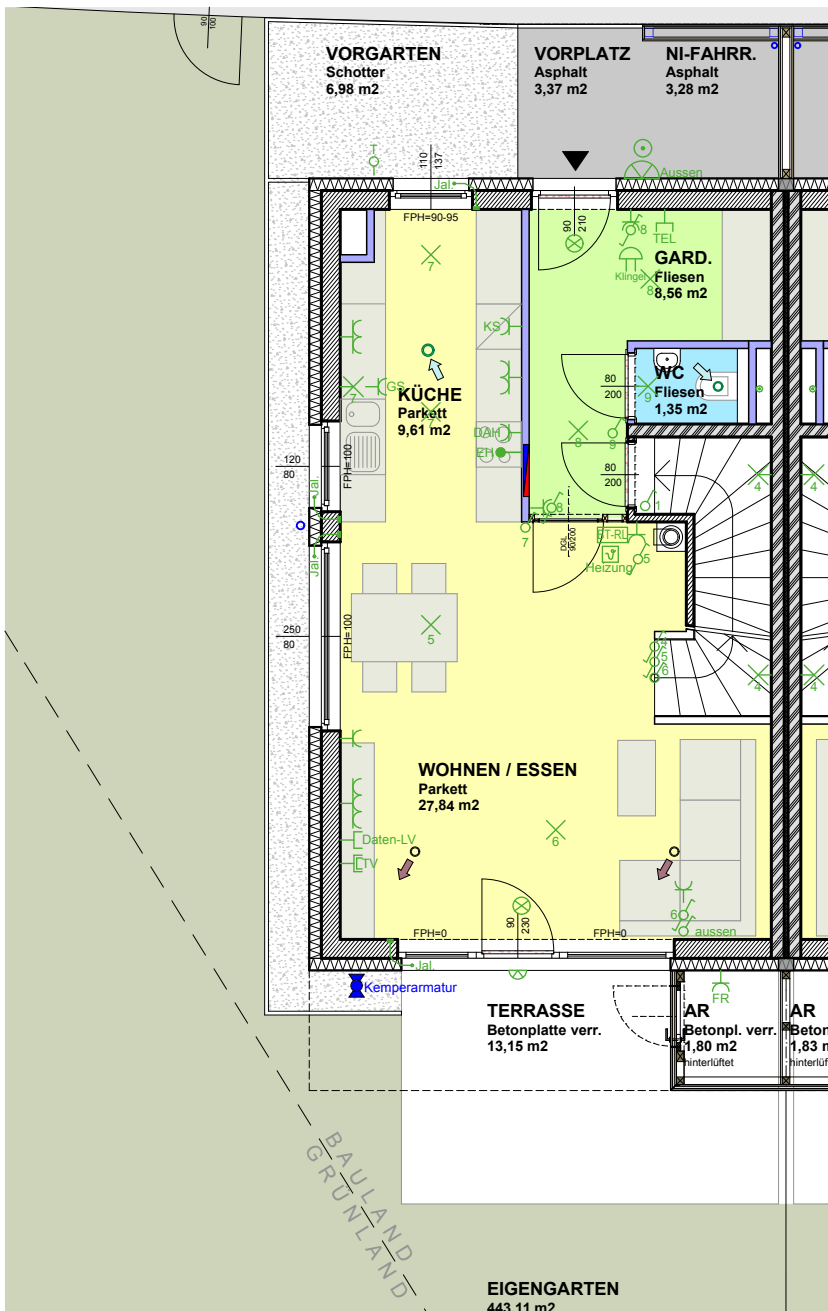

3311 Zeillern - Am Obstgarten 1-14

RH 09
 ERDGESCHOSS
 M 1:100

WFL	27,84m ²
NFL	19,52m ²
WNFL	47,36m ²
NI-FAHRRÄDER	3,28m ²
VORPLATZ	3,37m ²
VORGARTEN	6,98m ²
AR GARTEN	1,80m ²
TERRASSE	13,15m ²
EIGENGARTEN	443,11m ²

5m
 Maßstab 1:100

MASS E PRÜFEN, NATURMASSE NEHMEN! ALLE MASSE SIND ROHBAUMASSE UND NICHT ALS GRUNDLAGE FÜR DIE EINRICHTUNG ZU VERWENDEN! SÄMTLICHE ÄNDERUNGEN VORBEHALTEN! DIE DARGESTELLTEN EINRICHTUNGSGEGENSTÄNDE SIND LEDIGLICH EIN EINRICHTUNGSVORSCHLAG DES PLANERS!